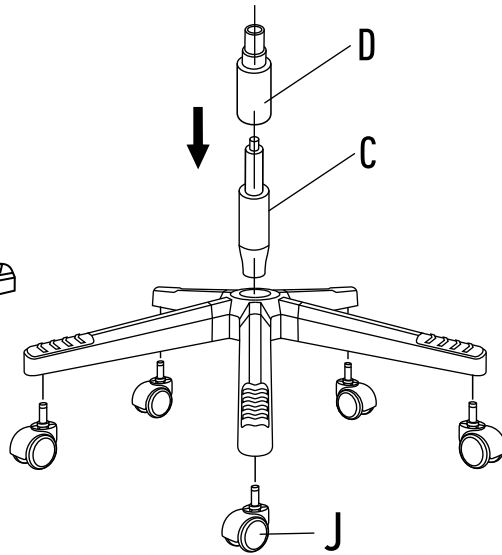

ASTRAL

МЕБЕЛЬ И АКСЕССУАРЫ ДЛЯ ГЕЙМЕРОВ
VMMGAME