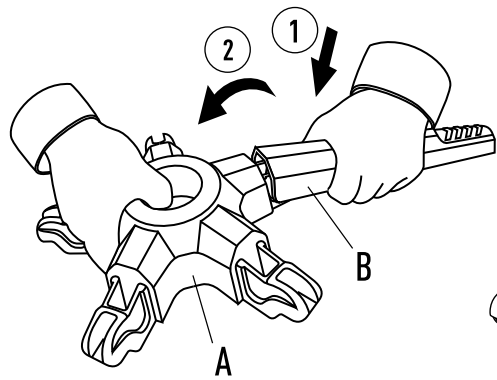

ASTRAL

МЕБЕЛЬ И АКСЕССУАРЫ ДЛЯ ГЕЙМЕРОВ
VMMGAME