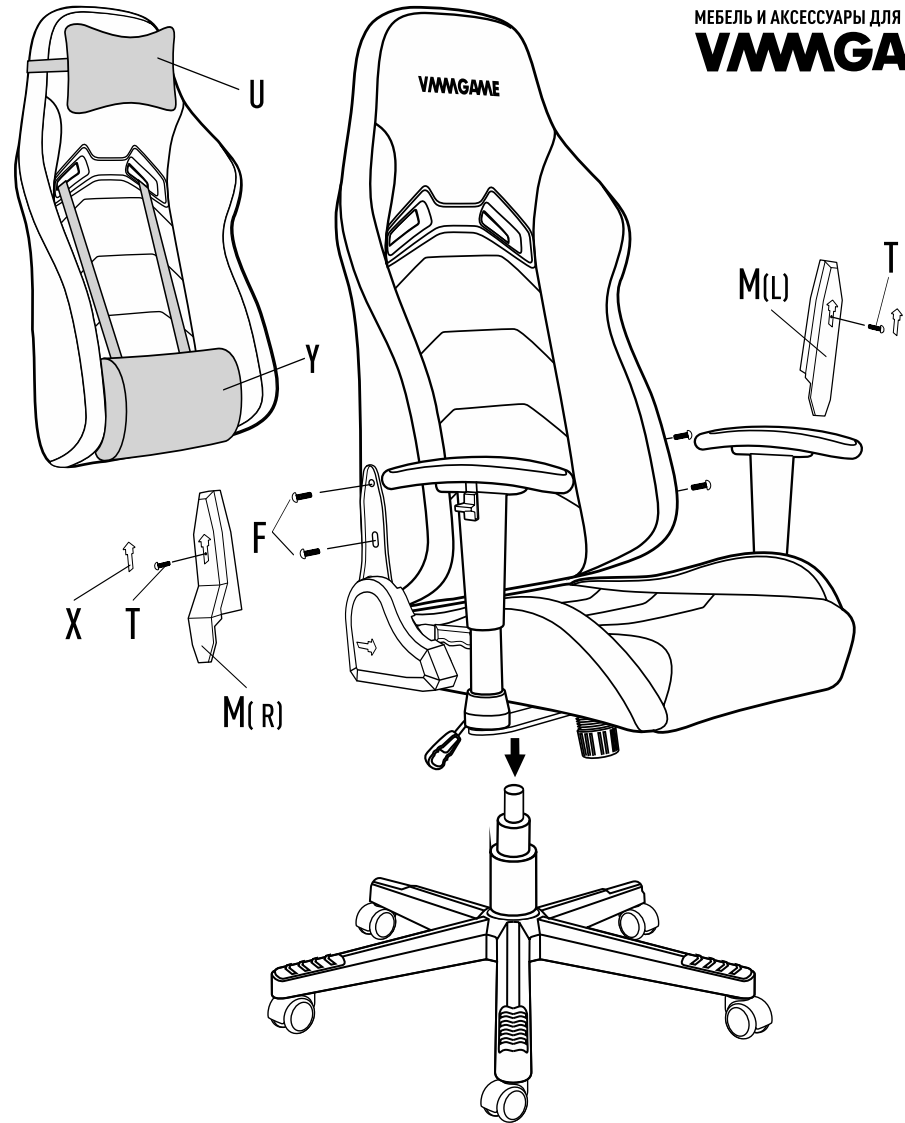

ASTRAL

МЕБЕЛЬ И АКСЕССУАРЫ ДЛЯ ГЕЙМЕРОВ
VMMGAME