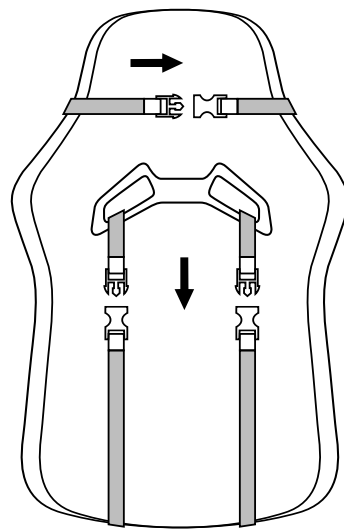

ASTRAL

МЕБЕЛЬ И АКСЕССУАРЫ ДЛЯ ГЕЙМЕРОВ
VMMGAME