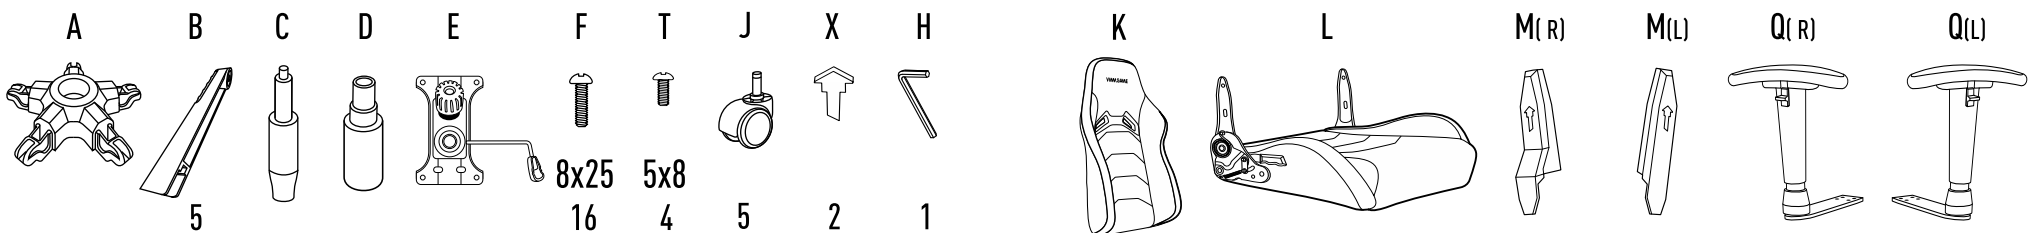

ASTRAL

МЕБЕЛЬ И АКСЕССУАРЫ ДЛЯ ГЕЙМЕРОВ
VMMGAME