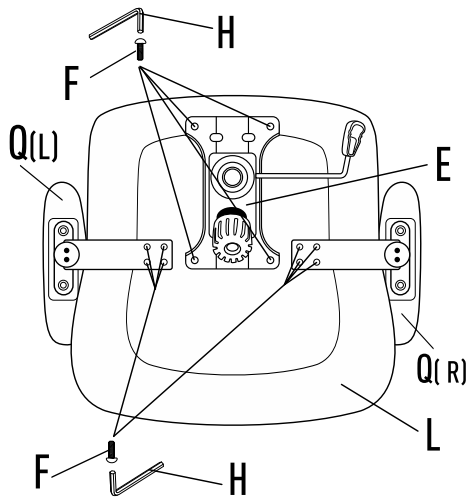

ASTRAL

МЕБЕЛЬ И АКСЕССУАРЫ ДЛЯ ГЕЙМЕРОВ
VMMGAME